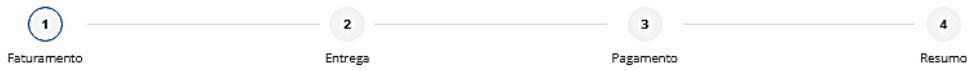

Preencha os dados para faturamento da Nota Fiscal e endereço para entrega:

Resumo da compra

Itens (1) **R$ 33,00**
Total **R$ 33,00**

Possui um cupom?

00050IASC

Pagará agora **R$ 33,00**

Preencha os dados de faturamento

Essas informações são necessárias e compartilhadas com os fornecedores do seu pedido para faturamento e cobrança.

E-mail

Você receberá as atualizações do pedido neste e-mail.

Nome

Sobrenome

CPF

DDD

Telefone

☐ Faturamento para pessoa jurídica

Endereço de faturamento

Identificador do endereço

☒ Casa ☐ Trabalho ☐ Outro

CEP

Cidade/Estado

Endereço (rua, avenida, via, etc)

Número

Bairro

Complemento (opcional)

☒ Utilizar também como endereço de entrega

[SELECIONAR ENDEREÇOS SALVOS](#)

CONTINUAR